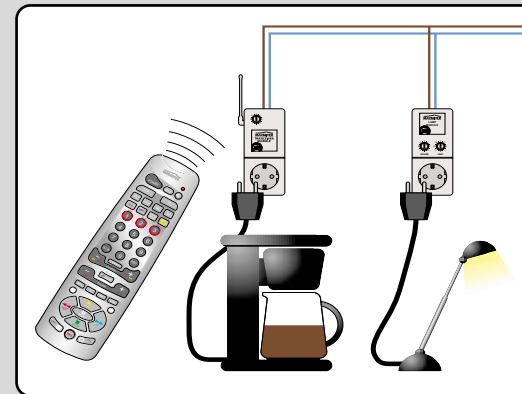

Lamp-/dimmermodule LM12
Schakel en dim uw verlichting.
art. nr. 08910 (Nederland)
art. nr. 08911 (België)

Schakelmodule AM12
Schakel hiermee elk apparaat naar keuze mee in of uit.
art. nr. 08915 (Nederland)
art. nr. 08916 (België)

MicroModules
Maak uw systeem onzichtbaar: modules worden weggewerkt achter bestaande schakelaars of stopcontacten.

Draadloze schakelaar SS13
Platte design schakelaar te plaatsen op elke willekeurige locatie.
art. nr. 08937

Inbouwschakelaar, -dimmer, -zonweringschakelaar
Schakelaar met ingebouwde X10-functionaliteit.
AW10 Schakelaar art. nr. 08931
LW11 Dimmer art. nr. 08930
SW10 Zonweringschakelaar art. nr. 08954