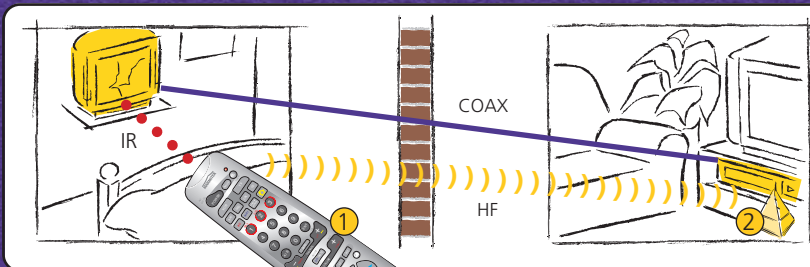

# MULTIMEDIA REMOTE

één afstandsbediening voor alles!

*Voorgeprogrammeerd voor alle gangbare merken  
en modellen vanaf 1981.*

*Schakel en dim verlichting en apparaten,  
dwars door muren en plafonds.*

*Met één toetsdruk alle apparatuur en verlichting  
in de juiste stand.*

**MARMITEK**

- Geschikt voor tv, video, dvd, satellietontvanger, canal+, cd, etc.
- Voorgeprogrammeerd en in staat om extra codes te leren.
- Geschikt voor menusturing en programmeerfuncties voor uw videorecorder.
- Zelfs uw PC (MP3, DVD, DIVX) door muren en plafonds bedienen. (m.b.v. optionele PC-receiver, art. nr. 09255)
- Geschikt voor Marmitek X-10 Home Automation-toepassingen: schakel en dim verlichting en apparatuur.
- Zendt zowel infrarood en hoogfrequent signalen.
- Home Theatre Macro-functie: met één toetsdruk alle apparatuur en verlichting in de juiste stand.
- Blanco toetsen, naar eigen wens in te vullen

Verstuurt automatisch zowel infrarood- als hoogfrequent-signalen. Met de optioneel verkrijgbare PowerMid-ontvanger kunt u uw apparatuur zelfs door muren en plafonds bedienen! Handig als u bijvoorbeeld de satellietontvanger in de huiskamer vanuit de slaapkamer wilt bedienen...