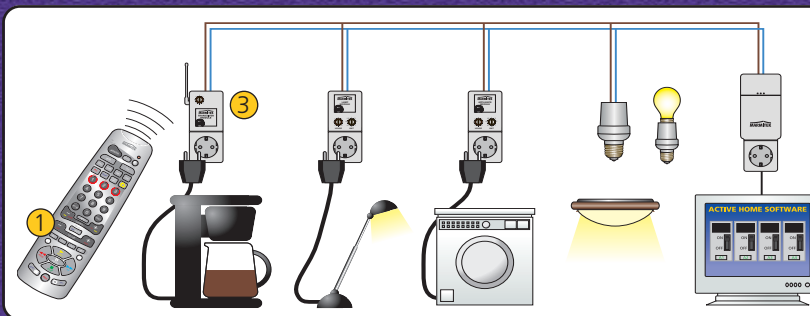

**MARMITEK**

- Geschikt voor tv, video, dvd, satellietontvanger, canal+, cd, etc.
- Voorgeprogrammeerd en in staat om extra codes te leren.
- Geschikt voor menusturing en programmeerfuncties voor uw videorecorder.
- Zelfs uw PC (MP3, DVD, DIVX) door muren en plafonds bedienen. (m.b.v. optionele PC-receiver, art. nr. 09255)
- Geschikt voor Marmitek X-10 Home Automation-toepassingen: schakel en dim verlichting en apparatuur.
- Zendt zowel infrarood en hoogfrequent signalen.
- Home Theatre Macro-functie: met één toetsdruk alle apparatuur en verlichting in de juiste stand.
- Blanco toetsen, naar eigen wens in te vullen

Verstuurt automatisch zowel infrarood- als hoogfrequent-signalen. Met de optioneel verkrijgbare PowerMid-ontvanger kunt u uw apparatuur zelfs door muren en plafonds bedienen! Handig als u bijvoorbeeld de satellietontvanger in de huiskamer vanuit de slaapkamer wilt bedienen...

De Marmitek Multimedia-afstandsbediening is tevens geschikt voor alle Marmitek X10 Home Automation-toepassingen. U kunt hiermee bijvoorbeeld verlichting schakelen en dimmen. Ook alle overige apparatuur (zoals uw zonwering en rolluiken) bedient u voortaan vanuit uw luie stoel! Kijk voor meer informatie op [www.marmitek.com](http://www.marmitek.com).