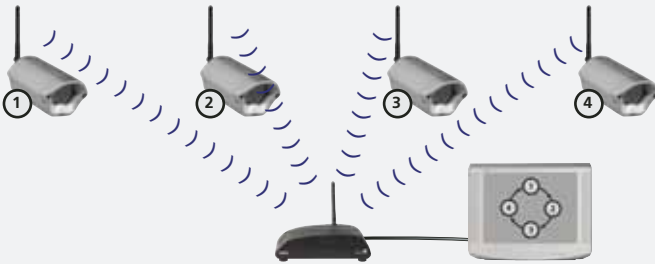

### HOE WERKT HET?

De set bestaat uit een draadloze kleurencamera en een ontvanger.

Bevestig de camera waar u wilt, binnen of buiten.

Vervolgens sluit u de ontvanger met de meegeleverde kabel aan op de (scart) ingang van uw TV of videorecorder. De camera verstuurt draadloos beeld en geluid naar de ontvanger, zelfs door muren en plafonds. Voor de camera en ontvanger worden voedingsadapters meegeleverd.

### MEGACAM 1

**Camera met aansluitkabel voor binnen- en buitengebruik.**

- Beeld én geluid.
- Eenvoudig direct aan te sluiten op TV of videorecorder.
- Voorzien van 15 meter aansluitkabel.

Model	GigaCam 4 Set	MegaCam 1
Systeem:	2,4 GHz draadloos	Bedraad
Bereik:	100 m zichtverbinding, 15-30 meter door muren en plafonds	n.v.t.
Aansluiting:	Scart	Tulp stekkers + Scart
Geschikt voor buitengebruik:	Ja, spatwaterdicht (IP44) voor beschutte buitenmontage	Ja, spatwaterdicht (IP44) voor beschutte buitenmontage
Geschikt voor meerdere camera's:	Ja, max. 4 met automatische omschakeling (4 of 8 seconden)	n.v.t.
Geluid:	Ja (ingebouwde electret microfoon)	Ja (ingebouwde electret microfoon)
Kleur:	Ja (1/3" CMOS PAL)	Ja (1/3" CMOS PAL)
Lichtgevoeligheid:	3 lux	3 lux
Voeding:	12VDC, 500mA. 230V/50Hz netadapter (meegeleverd)	12VDC, 500mA. 230V/50Hz netadapter (meegeleverd)
Afmetingen:	Camera: 130x60x72mm Ontvanger: 165x95x50mm	130x60x72mm
Bedrijfstemperatuur:	-10° / +40° C	-10° / +40° C
Meegeleverde accessoires:	Ontvanger, Scart aansluitkabel, voeding, wandbeugel	15 meter kabel, voeding, wandbeugel, Scart adapter
Los leverbare camera's:	<b>Draadloze kleuren camera</b> , identiek aan camera in set. Set is uitbreidbaar tot maximaal 4 camera's.	n.v.t.
	<b>Draadloze Zwart/wit Night Vision Camera</b> met zeer lichtgevoelige lens en ingebouwde nachtzicht LED's, voor gebruik op plaatsen zonder bijverlichting.	n.v.t.