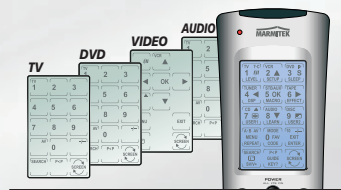

① ACTIVE SOURCE INDICATOR

Weet welk apparaat u bedient: bij het drukken van een willekeurige toets wordt een rood lampje geactiveerd van het eerder gekozen apparaat.

② TOUCHSCREEN

- Alleen de functies van het geselecteerde apparaat verschijnen op het scherm
- configureerbaar naar eigen voorkeur
- lichtblauwe schermverlichting