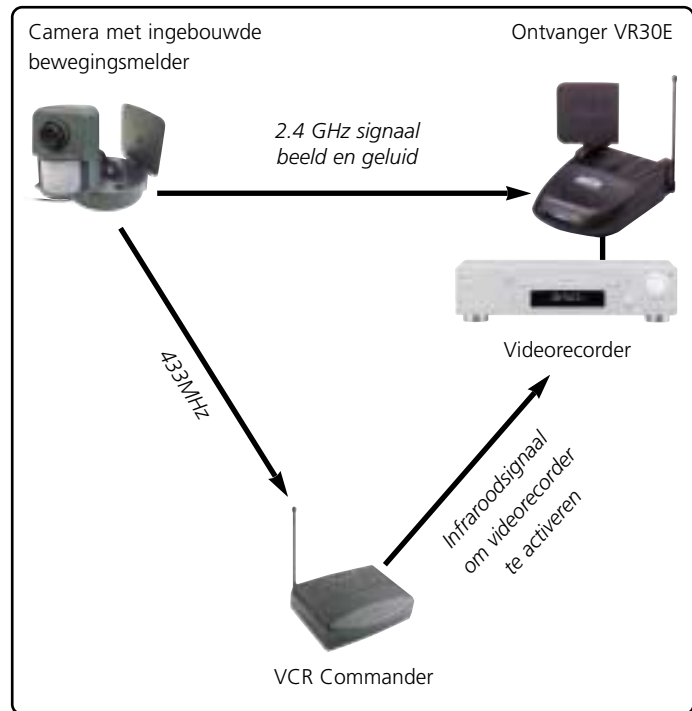

Xcam2 Extra camera

Uitbreidingscamera voor Xcam2
art. nr. 09185

Tevens verkrijgbaar

Xcam2 Batterypack

De oplossing voor locaties zonder
netspanning (max. 4 uur). - art. nr. 09262

Xcam2 Statief

Ideaal als u de camera op meerdere
plaatsen wilt gebruiken. - art. nr. 09280