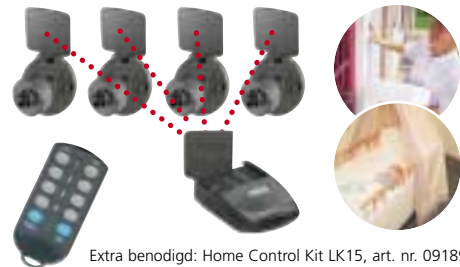

Stuur signalen met optionele videozender door muren en plafonds

Xcam2 draadloze kleurencamera

- Elegant vormgegeven miniatuurcamera met ingebouwde microfoon en zender. Ontvanger voor weergave op TV meegeleverd
- Eenvoudig en snel aan te sluiten op elke TV, zonder kabels te trekken
- Aan te sluiten op iedere PC met video-ingang
- Op uw TV zien wie er aanbelt of eenvoudig een oogje in het zeil houden bij uw spelende kinderen
- Uitstekend beeld door CMOS kleurencamera
- Spatwaterdichte camera, ook geschikt voor (beschut) buitengebruik

art. nr. 09168

TECHNISCHE SPECIFICATIES

Camera	CMOS kleur, openingshoek 40°
Oplossend vermogen	370k active pixels (1/3")
Standaard	composiet video PAL
Lichtgevoeligheid	15 Lux CMOS camera
Audio	Mono audio door ingebouwde hooggevoelige microfoon
Voedingsspanning	230V/12V DC door meegeleverde adapters
Aansluitingen ontvanger	Audio – Tulp + Scart, Video – Tulp + Scart
Behuizing zender	IP44, spatwaterdicht voor beschutte buitenmontage
Voedingsadapter camera	XM11 - 12V DC, Marmitek X10 schakelbare adapter
Frequentie	2,4 Ghz
Bereik	15 – 30 meter (binnen) of 100 meter (vrij veld)

Uit te breiden tot max. 16 camera's.

Schakel op afstand tussen de verschillende camera's.

Extra benodigd: Home Control Kit LK15, art. nr. 09189

RoboCam

- Statief t.b.v. Xcam2, met ingebouwde elektromotor
- Draadloze besturing, op en neer en van links naar rechts
- Op eenvoudige wijze een winkel bewaken
- Bijgeleverde afstandsbediening werkt zelfs door muren en plafonds
- Indien gewenst kunt u een automatisch patroon programmeren
- Eenvoudig aan te sluiten, montagemateriaal is meegeleverd