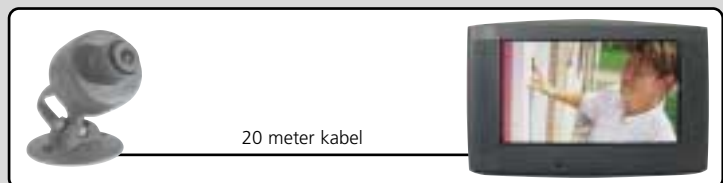

MARMITEK

Kijk op TV wie er voor de deur staat

Ultracompact vormgegeven

Houd een oogje in het zeil op de speel- of babykamer

Effectieve bewaking van de winkel

Xcam1 kleurencamera

- Zeer compacte kleurencamera met ingebouwde microfoon
- Direct aan te sluiten op elke TV
- Aan te sluiten op iedere PC met video-ingang
- Spatwaterdicht voor beschutte buitenmontage
- Aansluiting met kabel (20 meter bijgeleverd)

art. nr. 09149

TECHNISCHE SPECIFICATIES

Camera	CMOS kleur, 40° openingshoek
Resolutie	370k actieve pixels (1/3")
Lichtgevoeligheid	15 Lux
Standaard	composiet Video PAL
Audio	ingebouwde microfoon
Voedingsspanning	12V, 200mA (bijgeleverd)
Behuizing	IP44 Spatwaterdicht kunststof
Aansluitingen	Audio -Tulp Wit, Video - Tulp Zwart
Aansluitkabel	20 meter platte kabel (7mm breed)

Stuur signalen met optionele videozender door muren en plafonds

Xcam2 draadloze kleurencamera

- Elegant vormgegeven miniatuurcamera met ingebouwde microfoon en zender. Ontvanger voor weergave op TV meegeleverd
- Eenvoudig en snel aan te sluiten op elke TV, zonder kabels te trekken
- Aan te sluiten op iedere PC met video-ingang
- Op uw TV zien wie er aanbelt of eenvoudig een oogje in het zeil houden bij uw spelende kinderen
- Uitstekend beeld door CMOS kleurencamera
- Spatwaterdichte camera, ook geschikt voor (beschut) buitengebruik